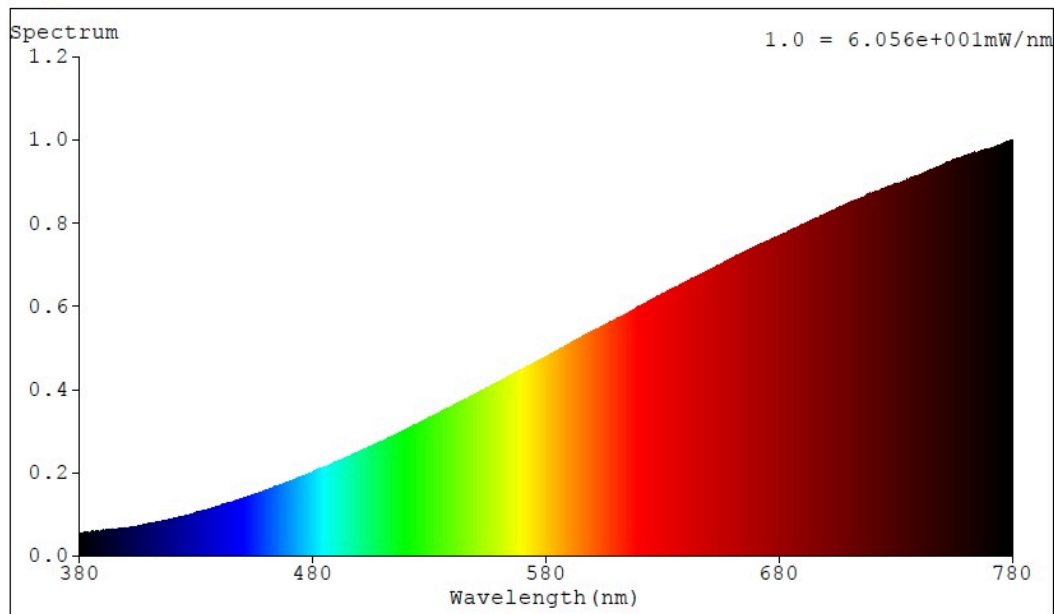

Spectrum

Spectral Distribution