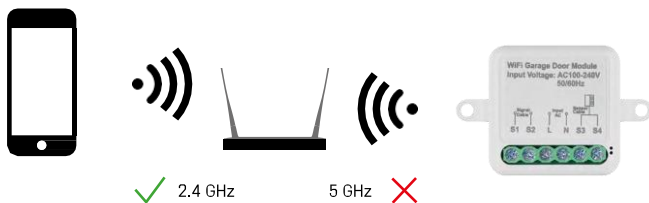

Modulis palaiko tik 2,4 GHz "Wi-Fi" (nepalaiko 5 GHz).