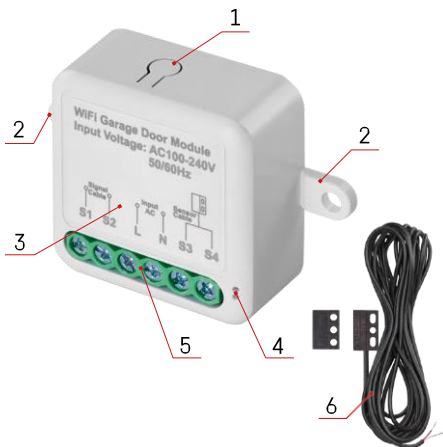

Techninės specifikacijos

Maitinimas: 100-240 V kintamosios
srovės 50/60 Hz Išmatavimai: 40 × 40 ×
18 mm

Grynasis svoris: 30 g

Programėlė: EMOS GoSmart "Android" ir "iOS" ryšio
protokolas: Wi-Fi IEEE 802.11b/g/n
2,412 GHz-2,484 GHz

Įrenginio aprašymas

- 1 - RESET mygtukas
- 2 - Montavimo skylės
- 3 - Atitinkamo modulio laidų schema
- 4 - LED būsenos lemputė
 - Mirksi mėlynai - įrenginys veikia poravimo režimu / atsijungė nuo tinklo
 - Šviečia mėlynai - įrenginys veikia darbo režimu
- 5 - Kabelių prijungimo gnybtų blokas
- 6 - Magnetinis jutiklis