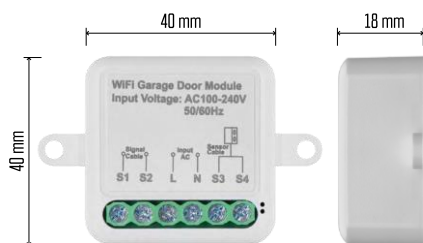

Techninės specifikacijos

Maitinimas: 100-240 V kintamosios
srovės 50/60 Hz Išmatavimai: 40 × 40 ×
18 mm

Grynasis svoris: 30 g

Programėlė: EMOS GoSmart "Android" ir "iOS" ryšio
protokolas: Wi-Fi IEEE 802.11b/g/n
2,412 GHz-2,484 GHz