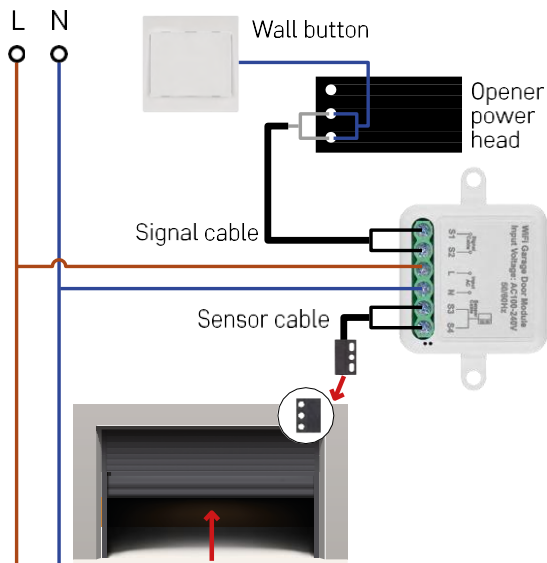

Įrenginio aprašymas

- 1 - RESET mygtukas
- 2 - Montavimo skylės
- 3 - Atitinkamo modulio laidų schema
- 4 - LED būsenos lemputė
 - Mirksi mėlynai - įrenginys veikia poravimo režimu / atsijungė nuo tinklo
 - Šviečia mėlynai - įrenginys veikia darbo režimu
- 5 - Kabelių prijungimo gnybtų blokas
- 6 - Magnetinis jutiklis

Modulis palaiko tik 2,4 GHz "Wi-Fi" (nepalaiko 5 GHz).

Montavimas ir surinkimas

Prijungtą modulį įdėkite į montavimo dėžutę po jungikliu. Dėl tvirtinimo galimybės modulį taip pat galima montuoti įvairiose kitose vietose (pvz., po gipso kartono plokštėmis, lubose...).

Funkciniais ir saugos sumetimais būtina, kad visų prie šio modulio prijungtų kabelių galai būtų apkirpti 7 mm ilgio juostelėmis.

Laidų schema

Jungtis priklauso nuo garažo ir garažo atidarymo įrenginio galimybių. Pirmiausia reikia patikrinti garažo modulio suderinamumą su atidarymo įrenginiu. Jei jau turite sumontuotą fizinį durų atidarymo įrenginį, modulis bus suderinamas. Jei mygtuko neturite, atidarytuvo vadove reikia rasti mygtuko įvesties prievadus ir prie jų prijungti modulį.

Suderinamumo tikrinimas

Patikrinkite, ar jūsų garažo atidarymo įrenginys yra įtrauktas į šio dokumento pabaigoje esančią lentelę "Suderinami modeliai". Jei ne, atlikite toliau nurodytą procedūrą:

1. Garažo vartų atidarymo įrenginiai su geltonu arba violetiniu mygtuku "Mokytis" greičiausiai neveiks. Šią funkciją turintys atidarymo įtaisai paprastai atidaromi tik nuotolinio valdymo pulteliu, o ne išoriniu mygtuku.