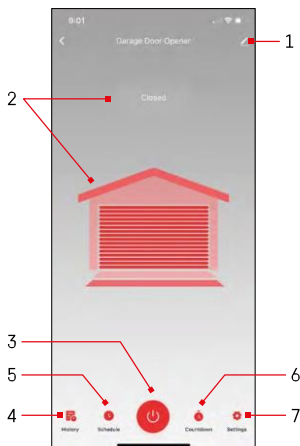

Sujungimas su programėle

Pasirinkite Pridėti įrenginį.

Pasirinkite "GoSmart" produktų kategoriją ir pasirinkite "Smart Garage" modulį.

Iš naujo nustatykite modulį laikydami RESET mygtuką 5 sekundes ir patikrinkite, ar mirksi šviesos diodas. Bus atlikta automatinė įrenginio paieška.
Sėkmingai susiejus, programėlėje rodomas patvirtinimo ekranas. Naudodami pieštuko piktogramą pavadinkite modulį pagal savo poreikius.

Valdikliai ir funkcijos

Piktogramos ir kontrolinės lemputės

- 1 - Išplėtimo nustatymai
(Išsamiau aprašyta kitame skyriuje)
- 2 - Dabartinės būsenos rodymas
(Atviras / uždaras)
- 3 - Valdymo mygtukas
- 4 - Įrašas
- 5 - Planavimas
- 6 - Laikmatis
- 7 - Nustatymai
(„Google“ asistento slaptažodžio nustatymas ir kelionės prie durų laikas)